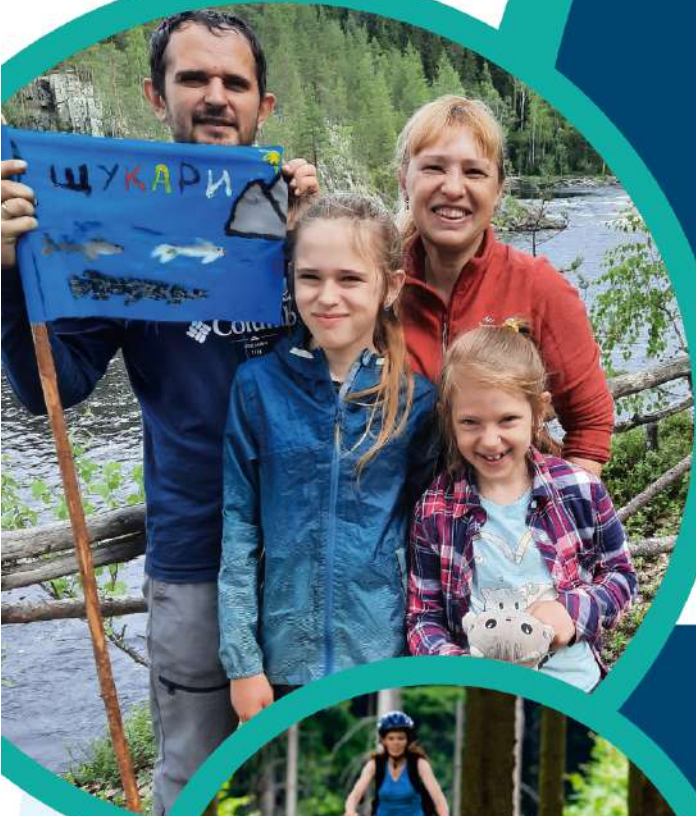

**БОЛЬШОЕ
ПРИКЛЮЧЕНИЕ**

*АКТИВНЫЕ ТУРЫ ДМИТРИЯ
И МАТВЕЯ ШПАРО*

ПРОГРАММА

СЕМЕЙНОЕ ПРИКЛЮЧЕНИЕ

ГЛАВНЫЕ ПРИКЛЮЧЕНИЯ:

- Семейная флотилия
- Самое интересное на берегу Мергубского озера
- Весёлые пороги и перекаты

МАСТЕР-КЛАССЫ И ТРЕНИНГИ:

- Поднять Паруса
- Мы-Я-Походная семья!
- Операция "Поиск"
- Флаг команды
- Карельская рыбалка
- Походный кулинар
- Сам себе режиссер!

+7 (495) 960-21-28

 vk.com/pro.camp

 t.me/pro_camp

PRO-CAMP.ru

МЫ БЕРЕМ КУРС НА СБЛИЖЕНИЕ ПОКОЛЕНИЙ.

Хотим дать возможность рожденным в двадцатом веке услышать и по-настоящему узнать тех, кто родился в двадцать первом. Хотим посадить семью, большую или маленькую, на катамараны, дать в руки взрослым и детям весла, поставить интересную цель и посмотреть, что получится. Но самое главное – мы хотим, **чтобы вечером у костра прозвучали самые теплые слова в адрес друг друга и самые душевные песни.** Приглашаем всех на в карельский квест длиною в десять дней.